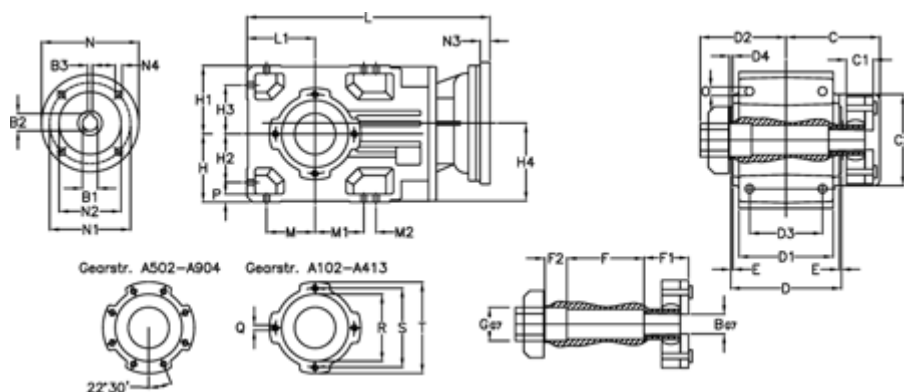

Varenummer: 296003520186220

Beskrivelse: Keglehjulsgear A353QF30-201,8-P63B5

Mål

B	= 30	D = 173	F2 = 53	L = 417.0	N3 = 4
B1	= 11	D1 = 166	G = 42	L1 = 100	N4 = M8x19
B2	= 12.8	D2 = 80	GA = 43	M = 73.0	O = 12.0
B3	= 4	D3 = 135	H = 100	M1 = 73.0	P = 11
Betegnelse	= A353 QF-xx P63 B5	d4 = 5.0	H1 = 100	M2 = 11	Q = M10x17
C	= 70.0	E = 3.5	H2 = 73.0	N = 140	R = 110
C1	= 24	F = 12.0	H3 = 73.0	N1 = 115	S = 130
C2	= 90.0	F1 = 48.0	H4 = 114.0	N2 = 95	T = 150